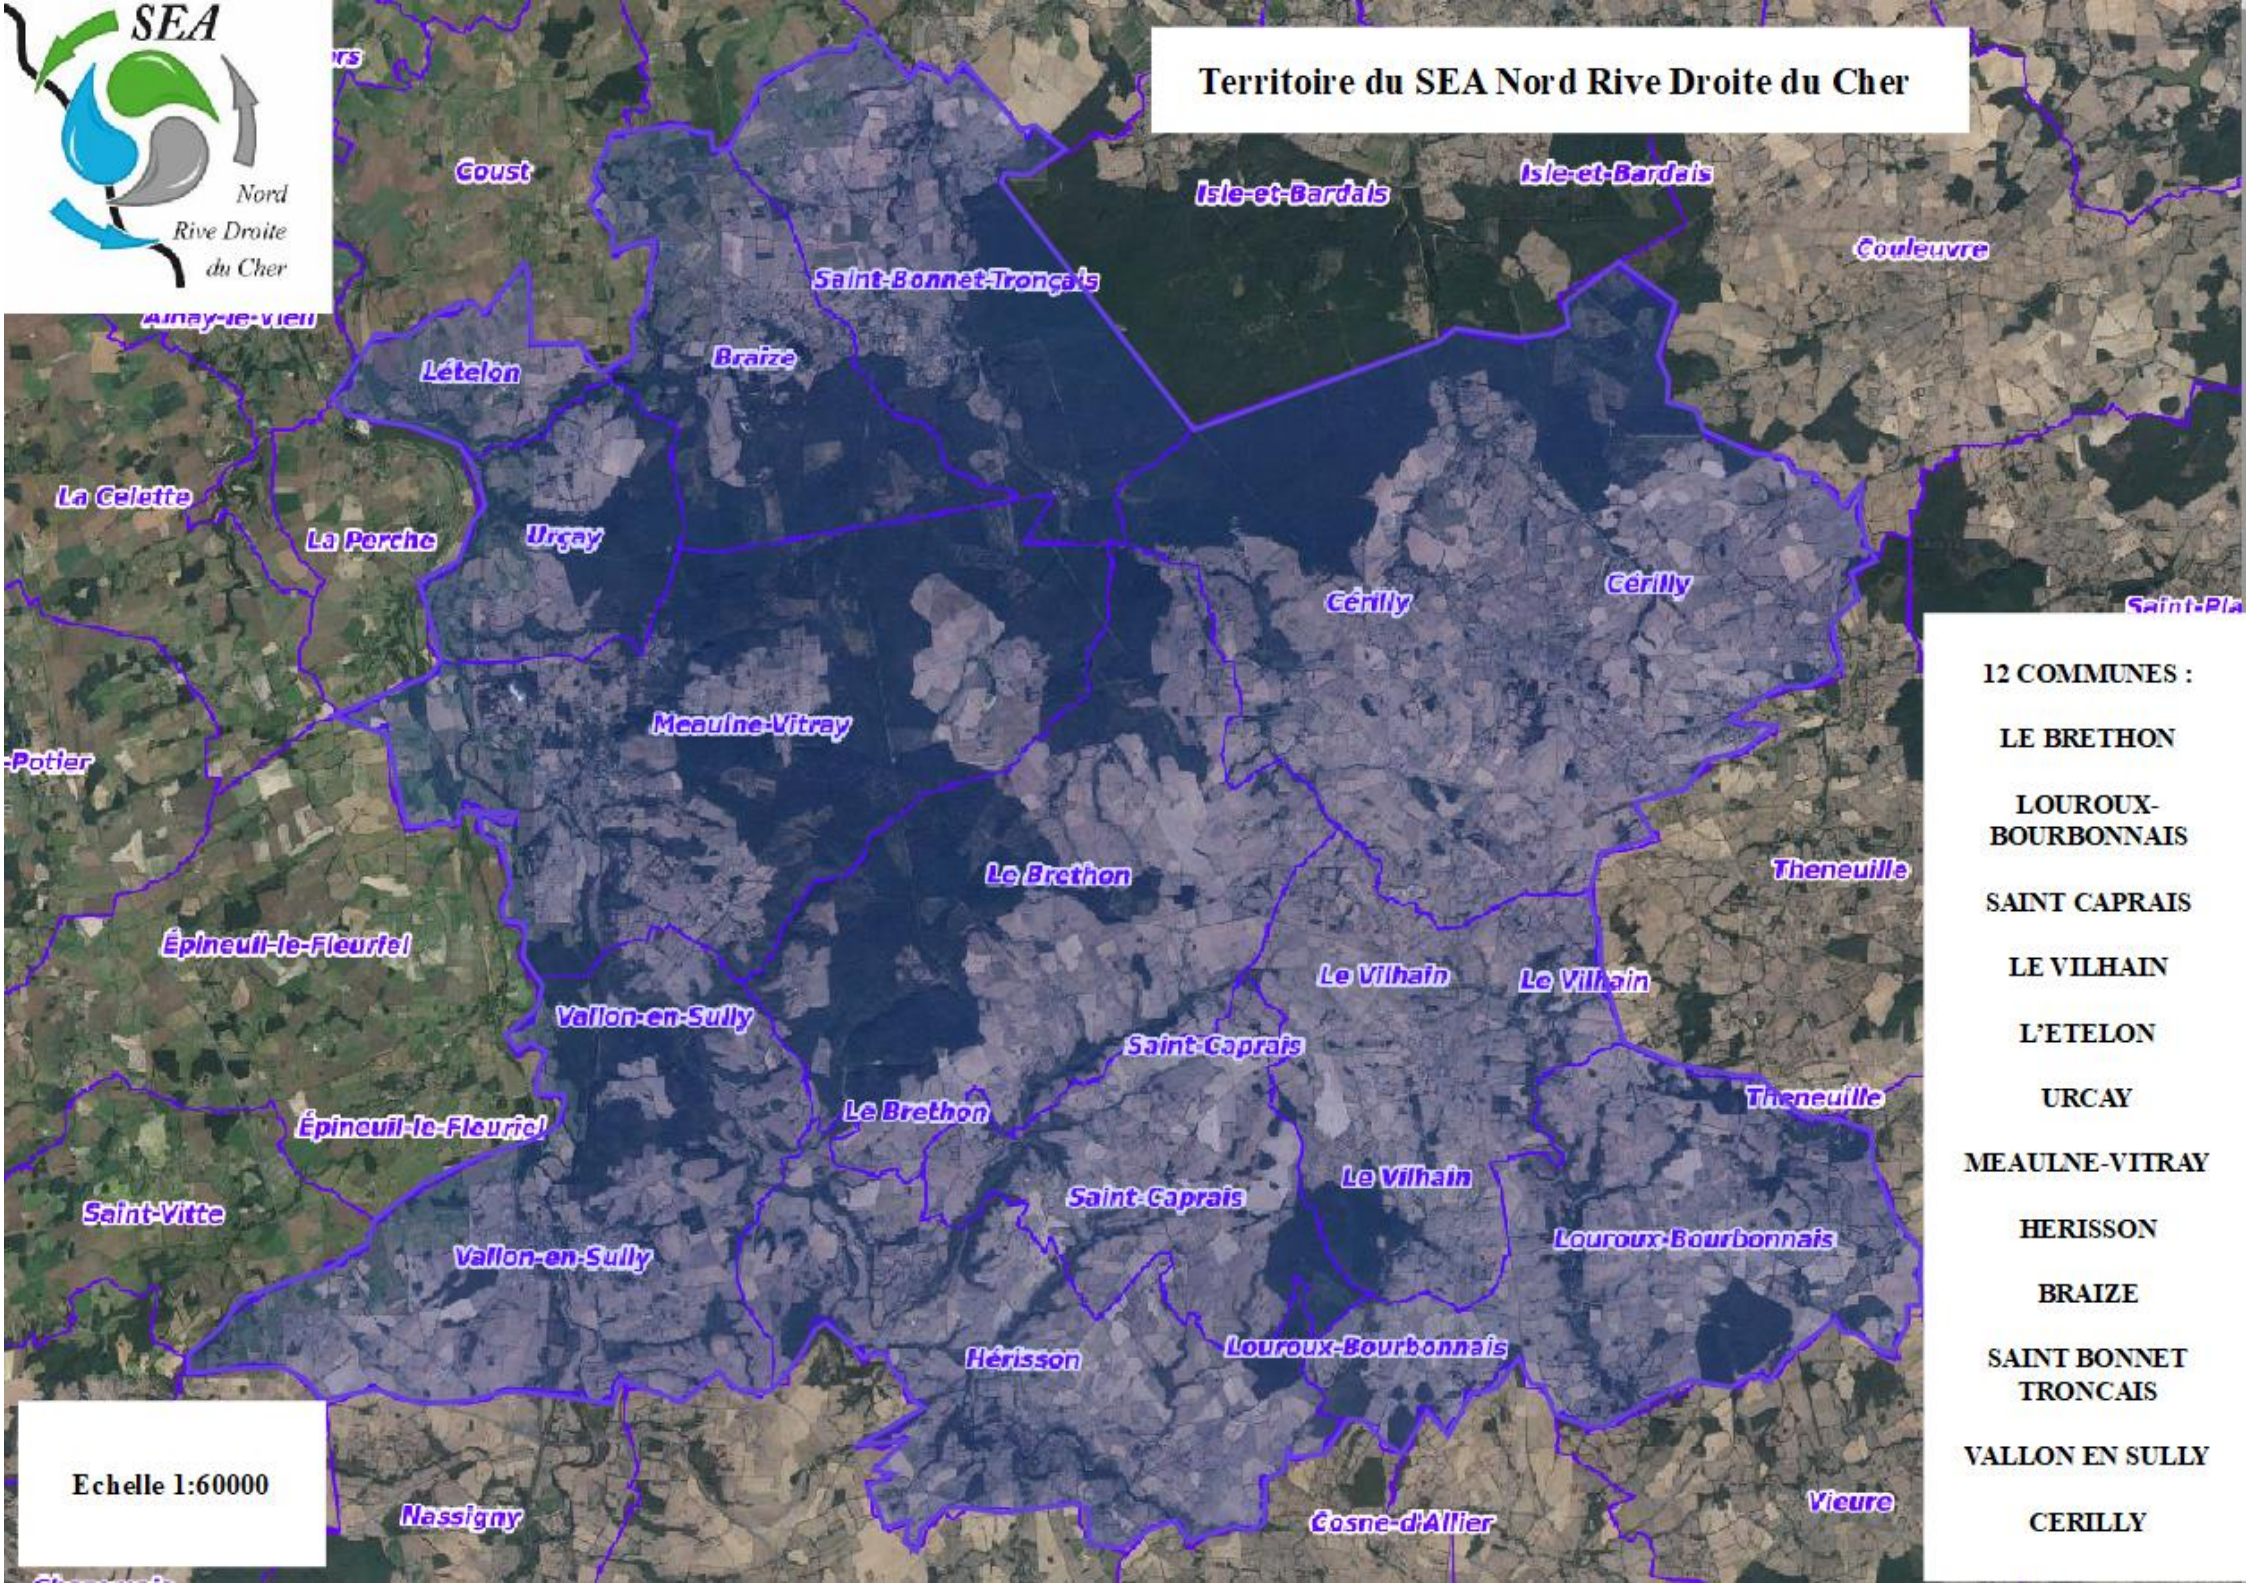

Territoire du SEA Nord Rive Droite du Cher

- 12 COMMUNES :
- LE BRETHON
 - LOUROUX-BOURBONNAIS
 - SAINTE-CAPRAIS
 - LE VILHAIN
 - L'ETELON
 - URCAY
 - MEAULNE-VITRAY
 - HERISSON
 - BRAIZE
 - SAINTE BONNET TRONCAIS
 - VALLON EN SULLY
 - CERILLY

Echelle 1:60000